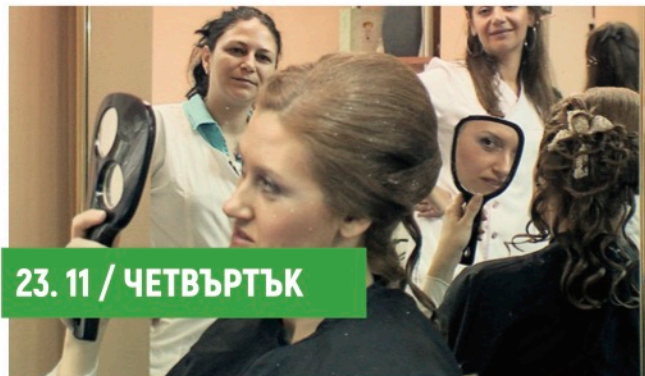

23. 11 / ЧЕТВЪРТЪК

ESPACE SENGHOR

Chaussée de Wavre 366
1040 Bruxelles

CIVA

Rue de l'Ermitage 55
1050 Bruxelles

POLISH CULTURAL CENTRE

Ignacy Jan Paderewski
Rue du Croissant 68,
B-1190 Brussels

БИЛЕТИ

РЕЗЕРВАЦИИ: BG.CULT@GMAIL.COM ; KABTBS@GMAIL.COM

БАНКОВА СМЕТКА

Recipient: Diogene asbl
IBAN: BE23 0015 0271 3791
BIC: GEBABEBB

ОСНОВАНИЕ

Име на събитието; Вашите имена+брой билети]
Резервация: bg.cult@gmail.com
Информация: 0465950188; 0486 83 87 83

DIOGENE

Centrum
Polskie
IGNACY JAN PADEREWSKI

Национален
фонд
„Култура“